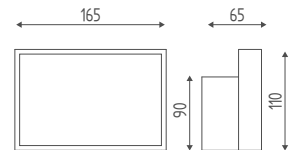

FINITURE:

Legni
P. 170

ACCESSORI

FIN 751

Ponte in fin. legni   Telo di ricambio