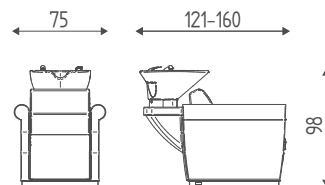

ACCESSORI P. 98

SSP

Skai special

OPTIMA

Bracc. con bordino e bott.

NER

Lavabo nero G3-N3

465

Termo statico

472

Pedaliera Jet massage

M0/520

Foderina schienale