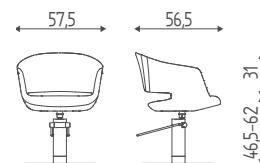

Oyster OPTIMA

108B.8R

Poltrona idraulica bloccabile,
base a stella curvata cromata.

108B.17L

Poltrona idraulica bloccabile,
base a disco inox.

ACCESSORI

| | | | | | |
|-----------------|----------------|---------------|--------------|--------------------|--------------|
| FIN BLACK | FIN GOLD | FIN SAT | SSP | MO/108 | 43 |
| Base/pompa nere | Base/pompa oro | Base satinata | Skai special | Foderina schienale | Poggia piedi |