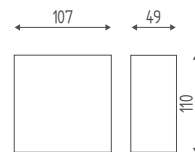

ACCESSORI

F690I

Telo di
ricambio