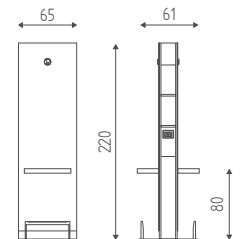

FINITURE:

Legni
P. 170

PORTA PHON P. 130

V

Service
laterali