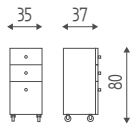

FINITURE:

Legni
P. 170