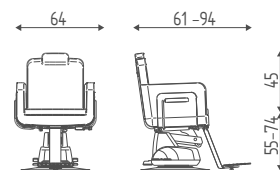

OM-X LIFT

321.EL

Poltrona con base elettrica bloccabile e reclinabile.
Con poggiatesta e poggiaiedi.

ACCESSORI

SSP

Skai
special