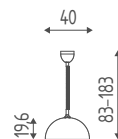

Marmo nero opaco.

745-MB

Marmo bianco opaco.

ACCESSORI

946

Telecomando

NEW

Nuovo telecomando che facilita l'installazione e consente un utilizzo più agevole e mirato dellalampada.