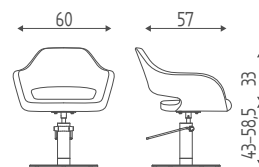

Poggiatesta
piedi

Litz

25.8R

Poltrona idraulica bloccabile,
base a stella curvata cromata.

25.17L

Poltrona idraulica bloccabile,
base a disco inox.

ACCESSORI

FIN BLACK