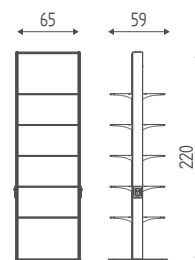

952

Isola centrale con 2 teli immagine retroilluminati a led ed espositori su entrambi i lati.