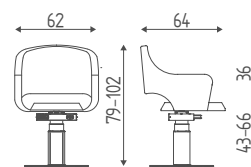

Fifty LIFT

59.60E

Poltrona con base disco
elettrica e pedaliera.

Attenzione: Poltrona con
POG poggiatesta

ACCESSORI

| | | | |
|--------------|--------------------|-------------|-------------|
| SSP | MO/59 | POG | 154 |
| Skai special | Foderina schienale | Poggiatesta | Poggiatesta |