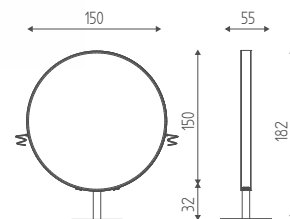

Arya

844

Posto lavoro centrale 2 posti, comprensivo di 4 prese schuko e 2 portaphon cromati.
Cornice in metallo cromato e base cromata.

PORTA PHON P. 130

FIN

130N

ILL

Base
nera

2 Portaphon
colore nero

Illuminazione
LED

POGGIAPIEDI P. 131

621

Poggiapiedi
STAND