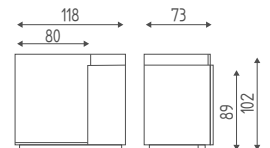

FINITURE:

Legni
P. 170