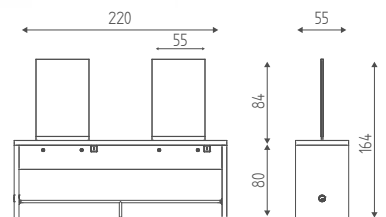

Talk

629

Posto lavoro a isola 4 posti
comprensivo di 4 prese schuko.

COLORE
STANDARD:

Nero
opaco

FINITURE:

Legni
P. 170

PORTA PHON P. 130

FIN 901

Finiture legni Portaphon
snodabile