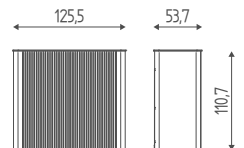

Wonder

647B

Cassa con mobile bianco opaco, ponte e frontale laccato bianco opaco, piano in solid core bianco opaco.

647N

Cassa con mobile nero opaco, ponte e frontale laccato nero opaco, piano in solid core nero opaco.

**COLORE
STANDARD:**

Bianco
opaco

Nero
opaco