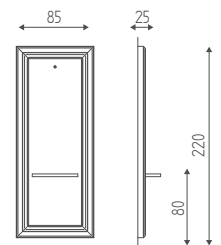

PORTA PHON P. 130

FIN

Fin. nero
opaco

ILL

Illuminazione
LED

POGGIAPIEDI P. 131

57

Poggiapiedi
DAN