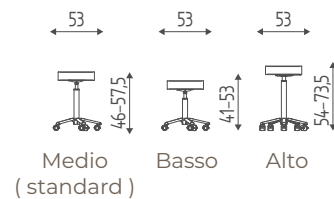

Rider Tray

194

Sgabello con alzata a gas.
Base alluminio mini.

ACCESSORI

SSP
Skai
special