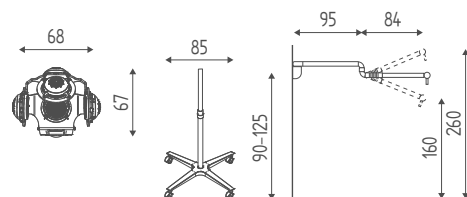

Moon

735.22

Termostimolatore ventilato dotato di 5 luci al quarzo. Regolazione manuale. Configurazione standard: Plexiglas trasparente o satinato. Calotte: silver. Base cod. bp22 con piede e tubo colore nero.

735.194

Termostimolatore ventilato dotato di 5 luci al quarzo. Regolazione manuale. Configurazione standard: Plexiglas trasparente o satinato. Calotte: silver. Braccio cod. B194 colore silver, cuffie nere.

COLORE CALOTTE:

Silver

Antracite

ACCESSORI

FIN

Struttura plexiglas
color fumé

CLO

Calotte
antracite

TIP

Braccio B194
antracite