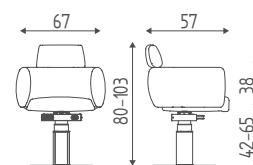

Cocò Essential LIFT

106.60E

Poltrona con base disco elettrica e pedaliera.

Attenzione: poltrona con POG poggiatesta

ACCESSORI

SSP

POG

Skai special