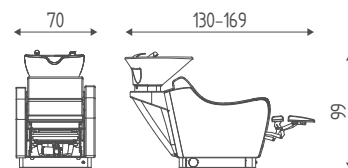

ACCESSORI P. 98

SSP

Skai
special

NER

Lavabo nero
G3-N3

465

Termo
statico

472

Pedaliere
Jet massage

M0/520

Foderina
schienale