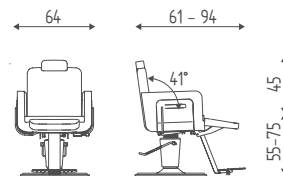

Bottoni
schienale

OM-X

321.28L

Poltrona idraulica bloccabile e reclinabile.
Con poggiatesta e poggiapiedi.

OM-X OPTIMA

321B.28L

Poltrona idraulica bloccabile e reclinabile.
Braccioli in alluminio, poggiatesta e poggiapiedi.