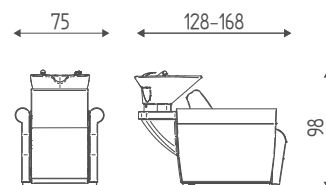

ACCESSORI P. 98

SSP

Skaï special

OPTIMA

Bracc. con bordino e bott.

NER

Lavabo nero G3-N3-P3

465

Termo statico

472

Pedaliera Jet massage

M0/400

Foderina schienale

M0/400G

Fodera gambale