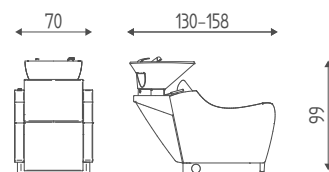

537M

Lavaggio con alzagambe elettrico e jet massage. Lavabo G1 bianco, miscelatore con forcella.

ACCESSORI CONSIGLIATI

LAVABO

G1

N1

ACCESSORI P. 98

SSP