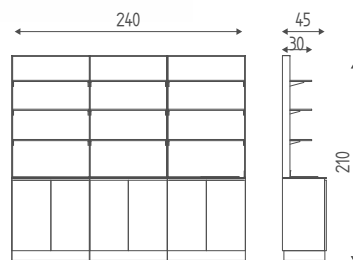

R-mode

882.Bx3+885x3

Mobile laboratorio componibile.
Disponibile in finiture legni.

FINITURE:

Legni
P. 170