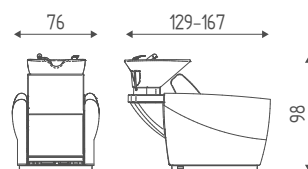

ACCESSORI P. 98

SSP

Skaï
special

NER

Lavabo nero
G3-N3-P3

465

Termo
statico

472

Pedaliera
Jet massage

M0/400

Foderina
schienale

M0/400G

Foderina
gambale