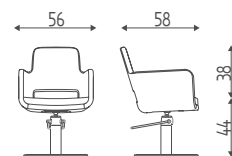

Se-X

118.7R

Poltrona idraulica bloccabile, base a stella curvata cromata.

118.19L

Poltrona idraulica bloccabile, base a disco inox.

118.56

Poltrona idraulica bloccabile, base quadra inox.

ACCESSORI