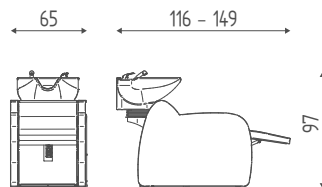

512M

Lavaggio con alzagambe elettrico e jet massage. Lavabo H1 bianco, miscelatore con forcella.

ACCESSORI CONSIGLIATI

LAVABO

H1

ACCESSORI P. 98

| | | | | | |
|--------------|----------------|---------------|-----------------------|--------------------|----------------|
| SSP | NER | 465 | 472 | M0/537 | M0/537G |
| Skai special | Lavabo nero H3 | Termo statico | Pedaliere Jet massage | Foderina schienale | Fodera gambale |