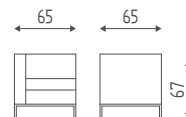

ACCESSORI

SSP

Skai
special