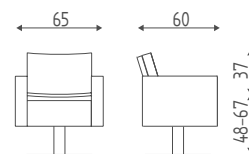

Bolero

110.8R

Poltrona idraulica bloccabile, base a stella curvata cromata.

110.17L

Poltrona idraulica bloccabile, base a disco inox.

110.57

Poltrona idraulica bloccabile, base quadra inox.

Attenzione: Poltrona con FIN GOLD Base e pompa oro