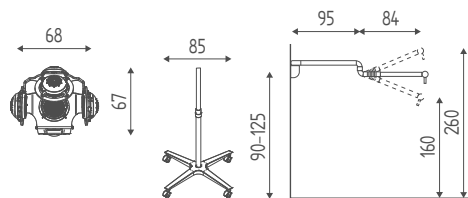

Black Moon DIGIT

736B.22

Termostimolatore ventilato dotato di 5 luci al quarzo. Regolazione digitale. Configurazione standard: plexiglas satinato. Calotte: nero. Base cod. bp22 con piede e tubo colore nero.

736B.194

Termostimolatore ventilato dotato di 5 luci al quarzo. Regolazione digitale. Configurazione standard: plexiglas satinato. Calotte: nero. Braccio cod. B194 colore nero, cuffie nere.

COLORE
CALOTTE:

Nero
opaco

ACCESSORI

FIN

Struttura plexiglas
trasparente o color fumé