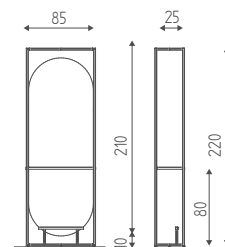

Duplex

957

Posto lavoro. Struttura e pianetto in metallo verniciato. Portaphon cromato.

COLORE STANDARD:

Argilla

PIANO:

Vernice

Fin. legni

FINITURE:

Legni
P. 170

Metalli
P. 169

PORTA PHON P. 130

FIN

131

Vern. struttura
e mensola

Piano in
fin. legni