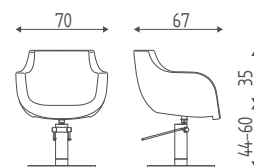

Nubi

29.8R

Poltrona idraulica bloccabile, base a stella curvata cromata.

29.17L

Poltrona idraulica bloccabile, base a disco inox.

29.102

Poltrona idraulica bloccabile, base a disco grande inox.

ACCESSORI

FIN BLACK	FIN GOLD	FIN SAT	SSP	MO/29	43
Base/pompa nere	Base/pompa oro	Base satinata	Skai special	Foderina schienale	Poggia piedi