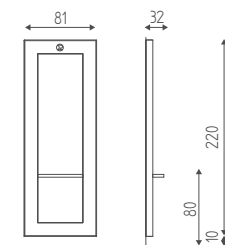

PORTA PHON P. 130

57

Poggiapiedi
DAN