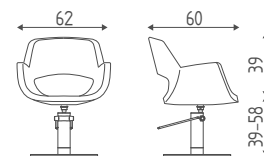

Mor

119.8R

Poltrona idraulica bloccabile,
base a stella curvata cromata.

119.17L

Poltrona idraulica bloccabile,
base a disco inox.

119.57

Poltrona idraulica bloccabile,
base quadra inox.

Attenzione: Poltrona con
FIN GOLD Base e pompa oro