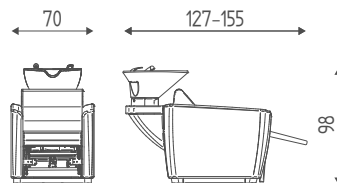

ACCESSORI P. 98

SSP

Skai
special

NER

Lavabo nero
G3-N3

465

Termo
statico

472

Pedaliere
Jet massage

M0/537

Foderina
schienale

M0/537G

Fodera
gambale