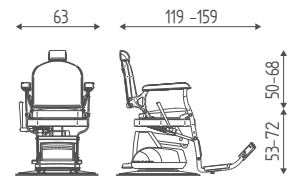

ACCESSORI

SSP

Skai
special

BRACC

Braccioli
imbottiti

PED

Ribaltina
piedi

BOT

Bottoni
schienale