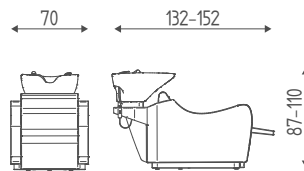

ACCESSORI P. 98

SSP	OPTIMA	NER	465	472	M0/537	M0/537.LIFT
Skai special	Bracc. con bordino	Lavabo nero G3-N3	Termo statico	Pedaliere Jet massage	Foderina schienale	Foderina schienale