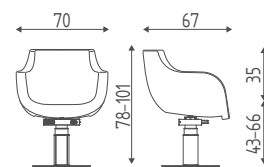

ACCESSORI

SSP	MO/29	POG
Skai special	Foderina schienale	Poggia piedi