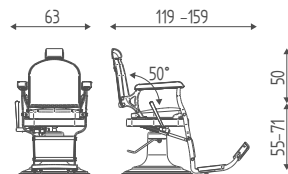

ACCESSORI

SSP

Skai
special

BRACC

Braccioli
imbottiti

PED

Ribaltina
piedi

BOT

Bottoni
schienale