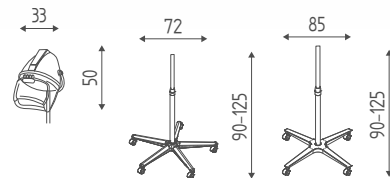

Style

731.21

Casco digitale a ventilazione diretta di colore bianco, nero o argento. Base cod. bp21 con piede e tubo colore nero.

731.22

Casco digitale a ventilazione diretta di colore bianco, nero o argento. Base cod. bp22 con piede e tubo colore nero.

COLORE:

Bianco

Nero

Argento