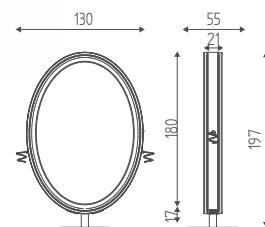

624
Poggiapiedi
SUN

Visionhair

960

Posto lavoro centrale 2 posti.
Cornice in legno laccato bianco opaco e base cromata.

**COLORE
STANDARD:**

Bianco
opaco

Attenzione: posto lavoro con
GOLD base cromata oro

PORTA PHON P. 130