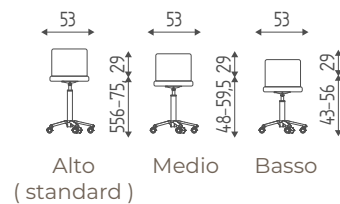

Leaf

192

Sgabello con alzata a gas.
Base alluminio mini.

ACCESSORI

SSP

Skai
special