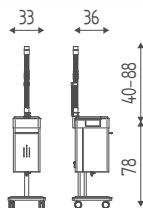

GUARDA
IL VIDEO