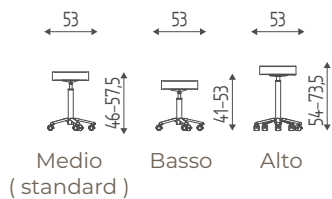

Rider

191

Sgabello con alzata a gas.
Base alluminio mini.

ACCESSORI

SSP
Skai
special