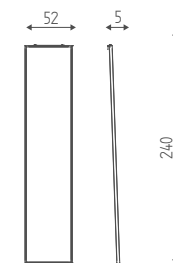

Swag

956

Posto lavoro cornice con
struttura inox.

POGGIAPIEDI P. 131

57

Poggiapiedi
DAN