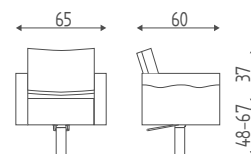

Jolie

28.8R

Poltrona idraulica bloccabile,
base a stella curvata cromata.

28.17L

Poltrona idraulica bloccabile,
base a disco inox.

28.57

Poltrona idraulica bloccabile,
base quadra inox.

Attenzione: Poltrona con
FIN BLACK Base e pompa nere