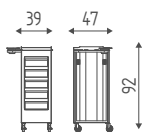

Bianco o nero
lucido

Porta
phon

Chariot A

133

Carrello di servizio bianco o nero,
cassetti aperti.

COLORE
STANDARD:

Bianco

Nero