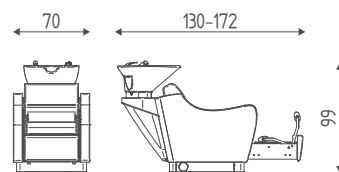

Wen PEDICHARM

519.11

Lavaggio fisso con cassetto per pedicure estraibile, poggiapiedi reclinabile e vaschetta rimovibile. Lavabo G1 con miscelatore e forcina.

LAVABO

G1

N1

ACCESSORI P. 98

SSP