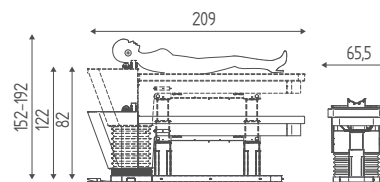

FABLE LIFT

551

Lavaggio Head SPA per trattamenti, con movimento verticale motorizzato della struttura. Lavabo in ceramica bianca e miscelatore con forcina. **Protezione gambale inclusa.**

GUARDA
IL VIDEO