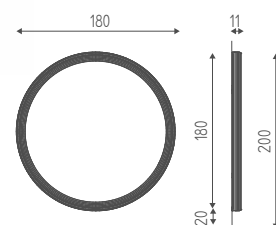

624
Poggiapiedi
SUN

Aura PARETE

841

Posto lavoro a parete.
Cornice in legno laccato bianco opaco.

COLORE
STANDARD:

Bianco
opaco

PORTA PHON P. 130

POGGIAPIEDI P. 131