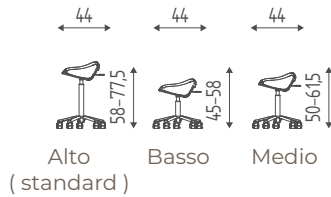

192

Sgabello con alzata a gas.
Base alluminio mini.

ACCESSORI

SSP

Skai
special

Dee

195

Sgabello con alzata a gas.
Base alluminio mini.