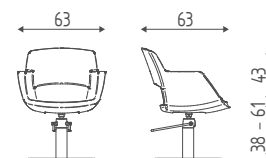

Kelly

20.8R

Poltrona idraulica bloccabile, base a stella curvata cromata.

20.17L

Poltrona idraulica bloccabile, base a disco inox.

20.57

Poltrona idraulica bloccabile, base quadra inox.

ACCESSORI