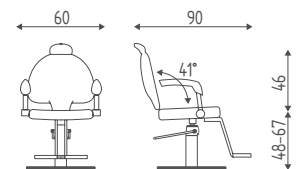

VANITY

47RP.103

Poltrona idraulica bloccabile e reclinabile.
Base a disco grande, con poggiatesta e poggiatesta e poggiatesta e poggiatesta.

ACCESSORI

SSP

Skai
special