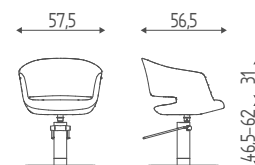

Oyster

108.8R

Poltrona idraulica bloccabile,
base a stella curvata cromata.

108.17L

Poltrona idraulica bloccabile,
base a disco inox.

Attenzione: Poltrona con
FIN BLACK Base e pompa nere

ACCESSORI

| | | | | | |
|--------------------|-------------------|------------------|-----------------|-----------------------|-----------------|
| FIN BLACK | FIN GOLD | FIN SAT | SSP | MO/108 | 43 |
| Base/pompa nere | Base/pompa oro | Base satinata | Skai special | Foderina schienale | Poggia piedi |