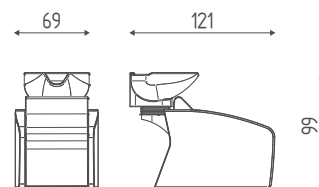

ACCESSORI P. 98

SSP

Skai
special

NER

Lavabo
nero H3

465

Termo
statico

470

Pedaliera
Relax

M0/537

Foderina
schienale

M0/537G

Fodera
gambale