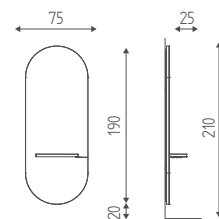

POGGIAPIEDI P. 131

624

Poggiapiedi
SUN

NEW NEW NEW NEW NEW NEW NEW NEW NEW NEW NEW