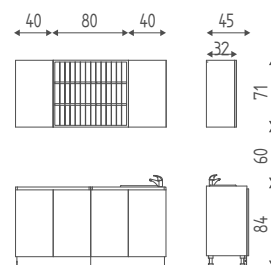

Legni
P. 170

803

Mobile base 80 cm con lavabo, ante in finiture legni, completo di top, alzata e zoccolo.
80x45x84H

802

Mobile base 80 cm, ante in finiture legni, completo di top, alzata e zoccolo.
80x45x84H