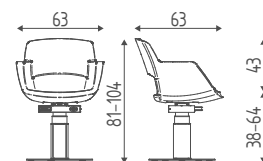

ACCESSORI

SSP	MO/20	POG
Skai special	Foderina schienale	Poggiatesta