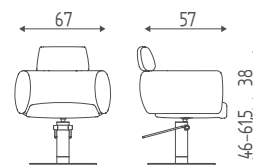

Cocò Essential

106.8R

Poltrona idraulica bloccabile,
base a stella curvata cromata.

106.17L

Poltrona idraulica bloccabile,
base a disco inox.

Attenzione: Poltrona con
FIN BLACK Base e pompa nere

ACCESSORI

| | | | | |
|--------------------|-------------------|------------------|-----------------|-----------------|
| FIN BLACK | FIN GOLD | FIN SAT | SSP | 43 |
| Base/pompa nere | Base/pompa oro | Base satinata | Skai special | Poggia piedi |