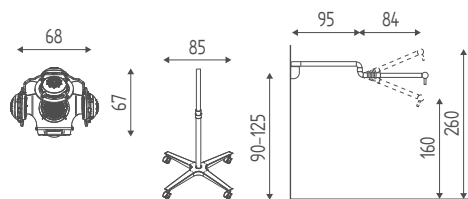

Moon DIGIT

736.22

Termostimolatore ventilato dotato di 5 luci al quarzo. Regolazione digitale. Configurazione standard: Plexiglas trasparente o satinato. Calotte: silver. Base cod. bp22 con piede e tubo colore nero.

736.194

Termostimolatore ventilato dotato di 5 luci al quarzo. Regolazione digitale. Configurazione standard: Plexiglas trasparente o satinato. Calotte: silver. Braccio cod. B194 colore silver, cuffie nere.

COLORE CALOTTE:

Silver

Antracite

ACCESSORI

FIN

Struttura plexiglas
color fumé

CLO

Calotte
antracite

TIP

Braccio B194
antracite