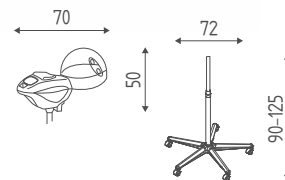

Vaporeon

365.21

Vaporizzatore di colore bianco o nero.
Base cod. bp21 con piede e tubo colore nero.

375.22

Vaporizzatore con regolazione elettronica di colore bianco o nero. Base cod. bp22 con piede e tubo colore nero.

COLORE CALOTTE:

Bianco

Nero

ACCESSORI

VER	B361
Vernice silver	Diffusore viso

ACCESSORI

VER	B361	OZ
Vernice silver	Diffusore viso	Ozono