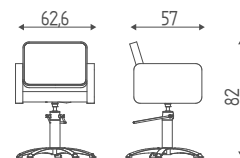

Niva

23.8R

Poltrona idraulica bloccabile,
base a stella curvata cromata.
Colore skai nero B01.

23.17L

Poltrona idraulica bloccabile,
base a disco inox.
Colore skai nero B01.

Attenzione: disponibile anche
in SKAI BASIC e SKAI SPECIAL.