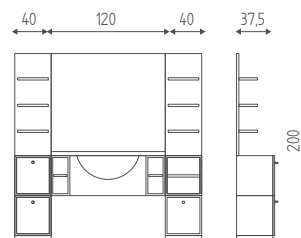

Lohmann

2X606 + 607 + 604 + 605 + 602 + 2XM604/3 + M607/1

Mobile da barbiere componibile.
Disponibile in finiture legni.

FINITURE:

Legni
P. 170

ACCESSORI

NER	465	M604/3	M607/1
Lavello nero	Termo statico	Top in solid core bianco per mobile a colonna	Top in solid core bianco per mobile da cm 80 con lavabo