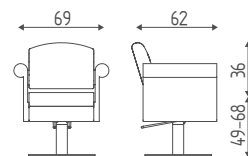

Londra EASY

115.7R

Poltrona idraulica bloccabile,
base a stella curvata cromata.

115.19L

Poltrona idraulica bloccabile,
base a disco inox.

115.56

Poltrona idraulica bloccabile,
base quadra inox.

ACCESSORI