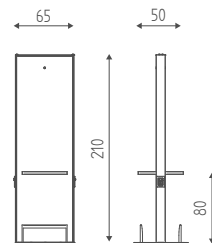

PIANO:

Inox

Fin. legni

Pral

FINITURE:

Legni
P. 170

PORTA PHON P. 130

ILL