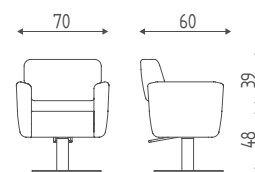

Zone

114.19L

Poltrona idraulica bloccabile,
base a disco inox.

114.56

Poltrona idraulica bloccabile,
base quadra inox.

ACCESSORI

| | | | | | |
|-----------------|----------------|---------------|--------------|--------------------|--------------|
| FIN BLACK | FIN GOLD | FIN SAT | SSP | MO/114 | 43 |
| Base/pompa nere | Base/pompa oro | Base satinata | Skai special | Foderina schienale | Poggia piedi |

Amelia

121.8R

Poltrona idraulica bloccabile,
base a stella curvata cromata.

121.17L

Poltrona idraulica bloccabile,
base a disco inox.

121.57

Poltrona idraulica bloccabile,
base quadra inox.

Attenzione: Poltrona con
FIN BLACK Base e pompa nere