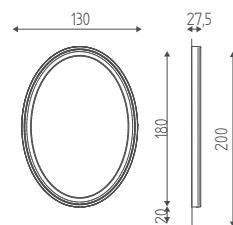

624
Poggiapiiedi
SUN

Visionhair PARETE

961

Posto lavoro a parete.
Cornice in legno laccato bianco opaco.

COLORE
STANDARD:

Bianco
opaco

PORTA PHON P. 130

| FIN | 130 | 130G | ILL |
|-----------------------|------------------------|----------------------------|----------------------|
| Cornice nero opaco | 1 Portaphon cromati | 1 Portaphon cromati oro | Illuminazione LED |