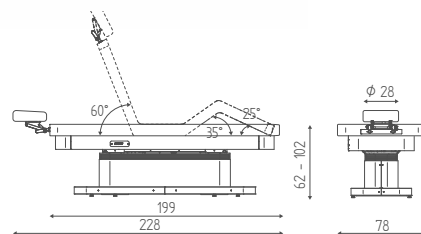

ACCESSORI

SSP	VISO	MOT	MASSAGE	THERMIC	SOUND	LEG	9023
Skai special	Kit snodo viso con cuscino	Schienale con att.	Jet massage 16/24 min.	Riscal. lettino	Sound wash	Alzagambe con att.	Porta rotolo