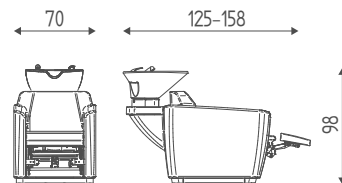

Lavaggio con alzagambe elettrico. Lavabo G1 bianco, miscelatore con forcella.

535

Lavaggio con alzagambe elettrico e jet massage. Lavabo G1 bianco, miscelatore con forcella.

LAVABO

G1

N1

ACCESSORI P. 98

SSP