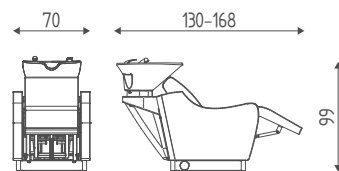

ACCESSORI P. 98

SSP	OPTIMA	NER	465	472	M0/400	M0/400G
Skai special	Bracc. con bordino e bott.	Lavabo nero G3-N3-P3	Termo statico	Pedaliere Jet massage	Foderina schienale	Foderina gambale