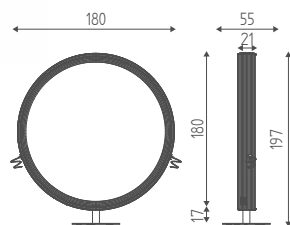

**STILE E FUNZIONALITÀ,
QUI NASCE IL TUO LOOK.**

Visionhair

Aura

840

Posto lavoro centrale 2 posti.
Cornice in legno laccato bianco opaco e base cromata.

**COLORE
STANDARD:**

Bianco
opaco

Attenzione: posto lavoro con
GOLD base cromata oro + € 356,00