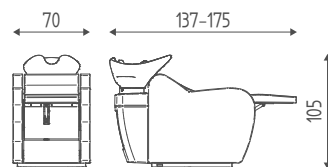

554M

Lavaggio con movimento elettrico sincronizzato dello schienale, sedile e poggiatesta e jet massage. Lavabo N1 bianco con miscelatore e forcella.

ACCESSORI CONSIGLIATI

LAVABO

N1

P1

ACCESSORI P. 98

| SSP | LAV | 472 | THERMIC | M0/554 | M0/554.2 | 465 |
|--------------|-------------------|-----------------------|-----------------|--------------------|------------------|---------------|
| Skai special | Lavabo nero N3-P3 | Pedaliere Jet massage | Riscal. lettino | Foderina schienale | Foderina gambale | Termo statico |