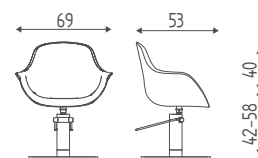

Poltrona idraulica bloccabile,
base a stella curvata cromata.

30.17L

Poltrona idraulica bloccabile,
base a disco inox.

Attenzione: Poltrona con
FIN BLACK Base e pompa nere

ACCESSORI

| | | | | | |
|--------------------|-------------------|------------------|-----------------|-----------------------|-----------------|
| FIN BLACK | FIN GOLD | FIN SAT | SSP | MO/30 | 43 |
| Base/pompa nere | Base/pompa oro | Base satinata | Skai special | Foderina schienale | Poggia piedi |

Londra EASY

115.7R

Poltrona idraulica bloccabile,
base a stella curvata cromata.

115.19L

Poltrona idraulica bloccabile,
base a disco inox.

115.56

Poltrona idraulica bloccabile,
base quadra inox.

ACCESSORI