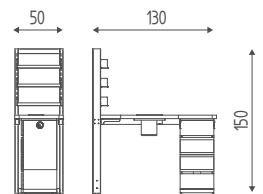

Chic

425

Tavolo manicure con aspiratore e poggia mani.

COLORE
STANDARD:

Bianco