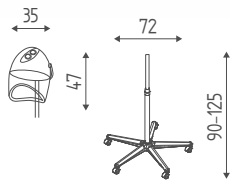

Fast

12.21

Casco a ventilazione diretta di colore bianco o nero.
Base cod. bp21 con piede e tubo colore nero.

COLORE:

Bianco
lucido

Nero
lucido

ACCESSORI

VENT

2
velocità

Hell-met

730.21

Casco a ventilazione diretta di colore bianco o nero.
Base cod. bp21 con piede e tubo colore nero.

COLORE:

Bianco
lucido

Nero
lucido