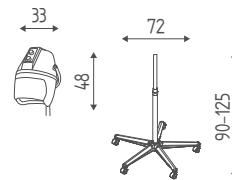

ACCESSORI

VENT

2
velocità

VENT

4
velocità