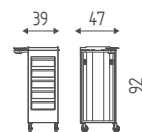

Chariot B

134

Carrello di servizio bianco o nero,
cassetti chiusi.

COLORE
STANDARD:

Bianco

Nero