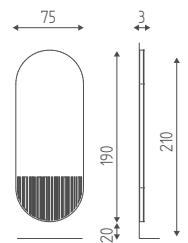

Icode

846

Posto lavoro con illuminazione led nella parte frontale bassa e retroilluminazione a led, entrambe con interruttore e dimmer touch.

POGGIAPIEDI P. 131

621G

Poggiapiedi
STAND