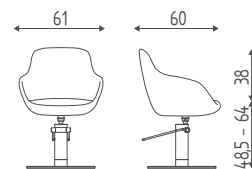

Amelia

121.8R

Poltrona idraulica bloccabile,
base a stella curvata cromata.

121.17L

Poltrona idraulica bloccabile,
base a disco inox.

121.57

Poltrona idraulica bloccabile,
base quadra inox.

Attenzione: Poltrona con
FIN BLACK Base e pompa nere