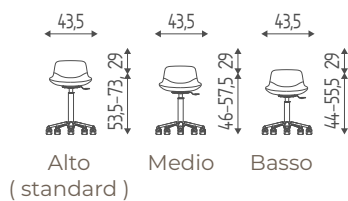

Glide

198

Sgabello con alzata a gas.
Base alluminio mini.

ACCESSORI

SSP

Skai
special