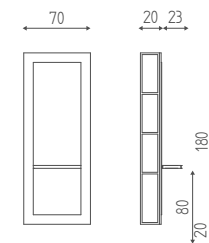

POGGIAPIEDI P. 131

57

Poggiapiedi
DAN

PROMO SUPER PROMO SUPER PROMO SUPER PROMO SUPER PROMO SUPER