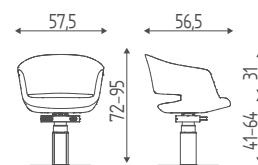

ACCESSORI

SSP	MO/108	POG
Skai special	Foderina schienale	Poggia piedi