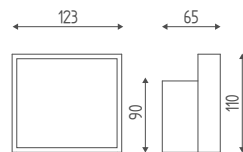

ACCESSORI

FIN 750

Ponte in fin. legni Telo di ricambio