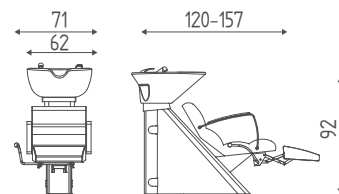

Mr. Paul

410

Lavaggio fisso. Lavabo G1 bianco, miscelatore standard.

410P

Lavaggio con alzagambe manuale. Lavabo G1 bianco, miscelatore standard.

LAVABO

G1

ACCESSORI