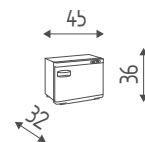

Hotbox

739

Scaldasalviette con lampada UV.

COLORE
STANDARD:

Bianco