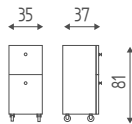

FINITURE:

Legni
P. 170