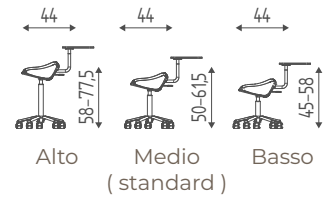

ACCESSORI

SSP

Skai
special

Dee Tray

196

Sgabello con alzata a gas.
Base alluminio mini e piano lavoro.

ACCESSORI

SSP