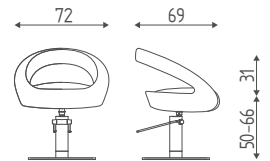

Supreme

34.8R

Poltrona idraulica bloccabile,
base a stella curvata cromata.

34.17L

Poltrona idraulica bloccabile,
base a disco inox.

34.102

Poltrona idraulica bloccabile,
base a disco grande inox.

Attenzione: Poltrona con
FIN BLACK Base e pompa nere