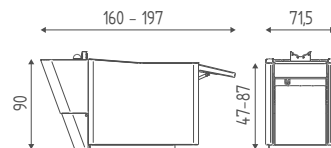

GUARDA
IL VIDEO