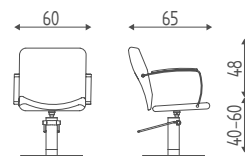

Mr. Paul

70.8R

Poltrona idraulica bloccabile,
base a stella curvata cromata.

70.17L

Poltrona idraulica bloccabile,
base a disco inox.

ACCESSORI

FIN BLACK

FIN GOLD