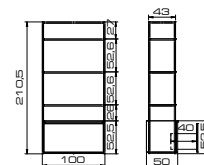

DUPLEX EXPO

Cod. 868.3

**COLORE STANDARD/
STANDARD COLOR**

■ Nero opaco
Matt black