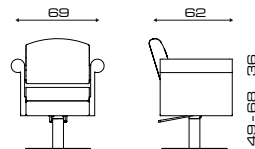

ACCESSORI/ACCESSORIES

Poggiatesta
Footrest

Tavoletta
Tray