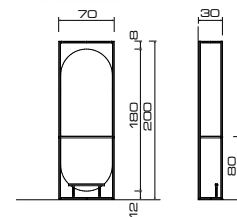

 Nero lucido
Gloss black

DUPLEX

Cod.957

MODELLI/MODELS

Legno
Wood

MET
P.117

COLORE STANDARD/ STANDARD COLOR

Argilla
Clay