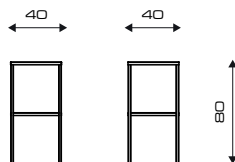

COCKTAIL

Cod. 203