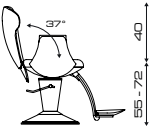

TATÙ

Cod. 599.28S

SKAI
P.110

ACCESSORI/ACCESSORIES

Cuscino bimbo
Cushion for children

Scivolo lavabo
Plastic groove

87

115