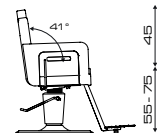

OM-X OPTIMA

Cod. 321B.28S

SKAI
P.110

ACCESSORI/ACCESSORIES

Cuscino bimbo
Cushion for children

Scivolo lavabo
Plastic groove

64

61 - 94