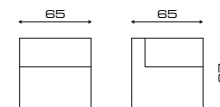

MINE

Cod. 184 - Cod. 184.1