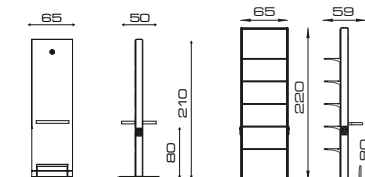

FRAM/FRAMEXPO

Cod. 951 - Cod. 948

IMAGES
P.108

MODELLI/MODELS

ACCESSORI/ACCESSORIES

Illuminazione
Light

Portaphon estraibile
Retractable hair dryer holder

MODELLI/MODELS