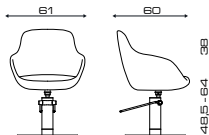

Cod. 121.17L

MODELLI/MODELS

ACCESSORI/ACCESSORIES

Poggiagambe
Footrest

Tavoletta
Tray

MR. PAUL OPTIMA

Cod. 70B.17L - 70B.8R

MODELLI/MODELS