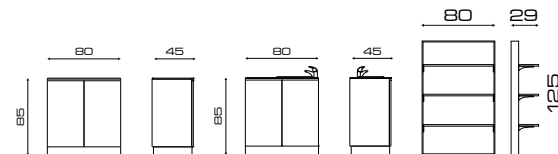

Cod. 885

Cod. 885I

Anta in legno
Wood finish door

Bocca di lupo con cestello
Tilt-and-turn door with towel-basket

ACCESSORI/ACCESSORIES

MOBILE LABORATORIO

COMPONENTI/COMPONENTS

Cod. 802