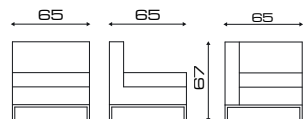

COLORI/COLORS

 Bianco lucido
Gloss white

 Nero lucido
Gloss black

KAM

Cod. 178

 WOOD
P.116

CORNER

Cod. 185 - Cod. 185.1