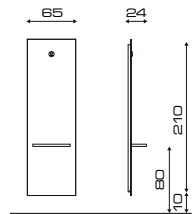

MODELLI/MODELS

ACCESSORI/ACCESSORIES

Illuminazione
Light

Portaphon estraibile
Retractable hair dryer holder

MODELLI/MODELS

ACCESSORI/ACCESSORIES

Portaphon estraibile
Retractable hair dryer holder