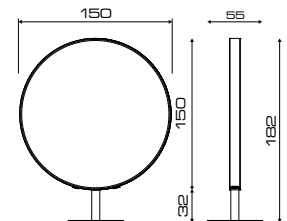

Cod. 130

Cod. 130N

BLACK

DI SERIE/STANDARD

illuminazione
Light

ACCESSORI/ACCESSORIES

Portaphon
Hair dryer holder