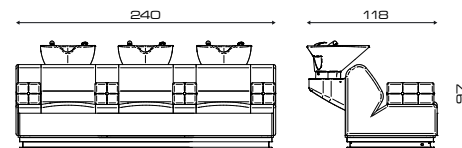

ACCESSORI/ACCESSORIES

Illuminazione
Light

Mixer termostatico
Thermost. water mixer

Vaschetta di servizio
Link bowl