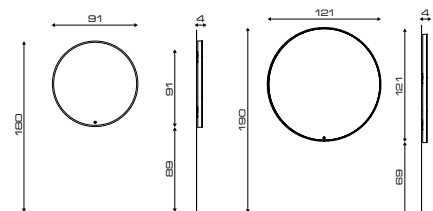

Portaphon
Hair dryer holder

LUNA

Cod. 857 - Cod. 858

DI SERIE/STANDARD

Illuminazione frontale
Frontlighting

DI SERIE/STANDARD

illuminazione frontale
Front light

Retro illuminazione
Backlighting