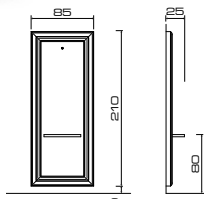

QUEEN

Cod. 959

MODELLI/MODELS

ACCESSORI/ACCESSORIES

illuminazione
Light

Portaphon estraibile
Retractable hair dryer holder

Supplemento colore nero opaco
At extra charge matt black colour

KING TECNO

Cod. 931

MODELLI/MODELS

ACCESSORI/ACCESSORIES

Portaphon estraibile
Retractable hair dryer holder