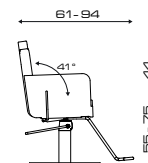

OM-X UNISEX

Cod. 322.103

SKAI
P.110

ACCESSORI/ACCESSORIES

Cuscino bimbo
Cushion for children

Scivolo lavabo
Plastic groove