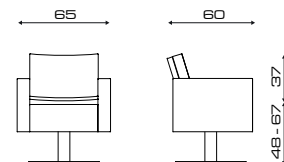

-  Tavoletta
Tray

BOLERO OPTIMA

Cod. 110B.56

MODELLI/MODELS

SKAI
P.110

MET
P.117

ACCESSORI/ACCESSORIES

Poggiatesta
Footrest