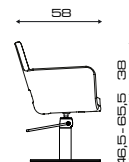

ACCESSORI/ACCESSORIES

Poggiatesta
Footrest

Tavoletta
Tray