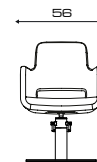

ACCESSORI/ACCESSORIES

Poggiatesta
Footrest

Tavoletta
Tray