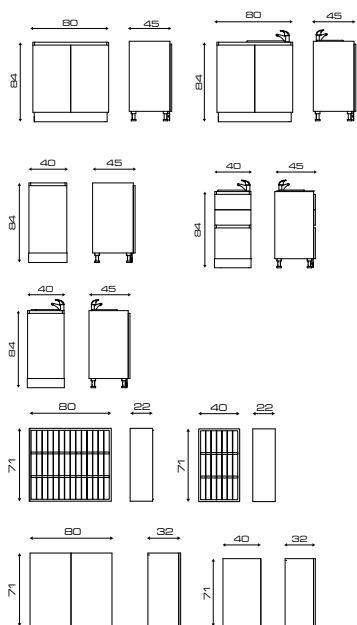

Cod. 885

Cod. 885I

Anta in legno
Wood finish door

Bocca di lupo con cestello
Tilt-and-turn door with towel-basket

ACCESSORI/ACCESSORIES

MOBILE LABORATORIO

COMPONENTI/COMPONENTS

Cod. 802