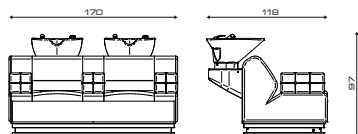

Cod. 526

MODELLI/MODELS

Fisso
Fix

Jet
Jet

ACCESSORI/ACCESSORIES

Illuminazione
Light

Mixer termostatico
Thermost. water mixer

Vaschetta di servizio
Link bowl