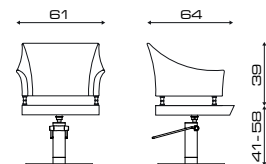

MYRA

Cod. 41.17L

MODELLI/MODELS

ACCESSORI/ACCESSORIES

Poggiagambe
Footrest