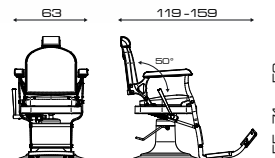

COLORI/COLORS

Bianco lucido
Gloss white

Nero lucido
Gloss black