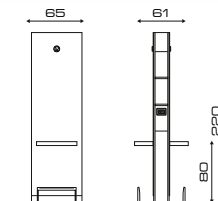

Move
Move

Dan
Dan

Area
Area

COLORI/COLORS

- Bianco opaco
Matte white
- Nero lucido
Matte black

MODELLI/MODELS

ACCESSORI/ACCESSORIES

- Portaphon estraibile
Retractable hair dryer holder