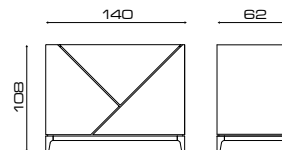

ACCESSORI/ACCESSORIES

Kit Luci
Light Kit