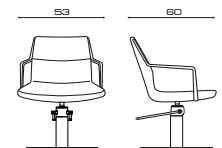

ACCESSORI/ACCESSORIES

Poggiagambe
Footrest

Tavoletta
Tray

STILO

Cod. 22.9R

MODELLI/MODELS

ACCESSORI/ACCESSORIES

Poggiagambe
Footrest