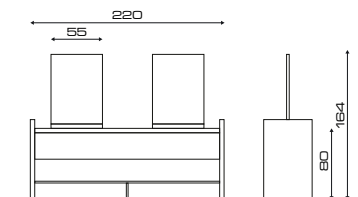

Move
Move

Dan
Dan

Area
Area

COLORI/COLORS

- Bianco opaco
Matte white
- Nero lucido
Matte black

MODELLI/MODELS

ACCESSORI/ACCESSORIES

- Portaphon estraibile
Retractable hair dryer holder