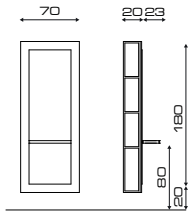

ACCESSORI/ACCESSORIES

Illuminazione
Light

Portaphon estraibile
Retractable hair dryer holder

MODELLI/MODELS

ACCESSORI/ACCESSORIES

Portaphon estraibile
Retractable hair dryer holder

MAGNUM

Cod. 847.F