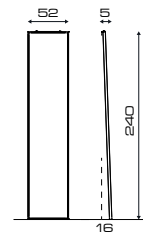

POGGIAPIEDI/FOOTRESTS

Move
Move

Dan
Dan

Area
Area