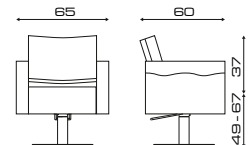

Tavoletta
Tray

JOLIE

Cod. 28.17L

MODELLI/MODELS

ACCESSORI/ACCESSORIES

Poggiagambe
Footrest

Poggiatesta
Headrest

Tavoletta
Tray